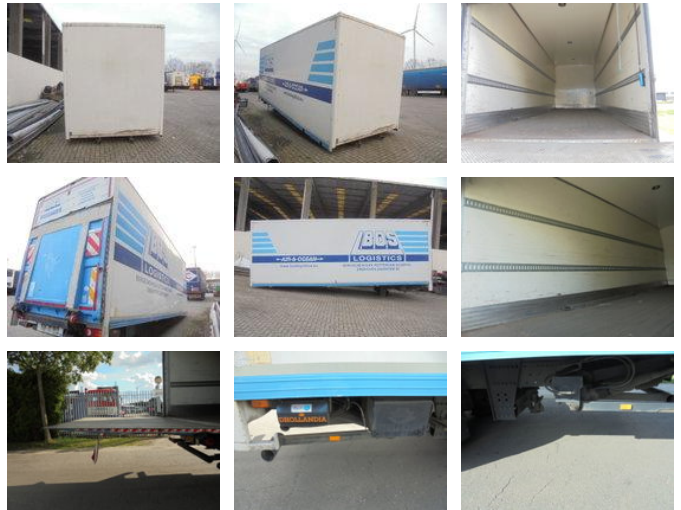

G.A. DEN OTTER TRUCKS
LUXENBURGSTRAAT 1, 2321 MEER, BELGIE
+32 (0) 33 14 44 88
WHATSAPP: +31 (0) 6 121 08 831

Lamboo gesloten

Algemene kenmerken

Merk	Lamboo
Subcategorie	Laadbak
Bouwjaar	2010
Kleur	Wit
Conditie	Gebruikt
Algemene staat	Goed
Brandstof	Diesel
Referentie	8297

Eigenschappen

Ledig gewicht	10.310kg
GVW	18.600kg
Lengte	810cm
Breedte	250cm

Lambooo gesloten

Technische specificaties

Aantal assen	2
--------------	---

Asconfiguratie	4x2
----------------	-----

Omschrijving

AFMETINGEN LAADBAK 810X250X275 COMPLEET MET ONDERBOUW KOPPELING DHOLLANDIA ACHTERSLUITKLEP 2 TONS

Accessoires

- ABS
- Airconditioning
- Bladvering
- Centrale deurvergrendeling
- Centrale smering
- Cruise control
- Dakspoiler
- Elektrisch bedienbare ramen
- Gereedschapskist
- Luchthoorn
- Mistlampen
- Paraboolvering
- Vangmuil
- Versterkte motorrem
- Verstralers
- Zonneklep
- Aanhangwagenkoppeling
- Radio/Cd/Audio systeem
- Centrale vergrendeling
- Alarm