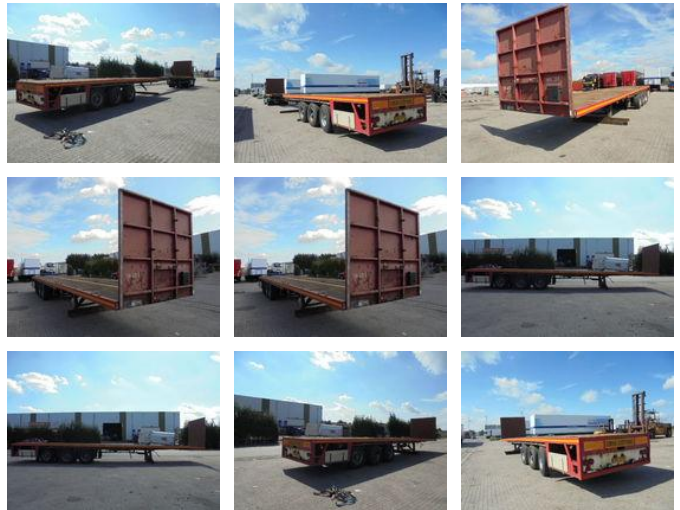

## Eigenschappen

|               |          |
|---------------|----------|
| Ledig gewicht | 9.200kg  |
| Laadvermogen  | 33.800kg |
| GWV           | 43.000kg |