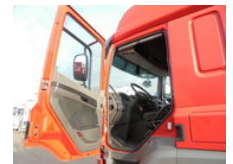

G.A. DEN OTTER TRUCKS
LUXENBURGSTRAAT 1, 2321 MEER, BELGIE
+32 (0) 33 14 44 88
WHATSAPP: +31 (0) 6 121 08 831

DAF CF 440 NL TRUCK

Algemene kenmerken

Merk	DAF
Model	CF 440
Subcategorie	Standaard trekker
Tellerstand	645.506km
Bouwjaar	2017
Datum eerste registratie	02-01-2017
Kleur	Rood
Conditie	Gebruikt
Algemene staat	Goed
Brandstof	Diesel
Emissieklasse	Euro 6
Referentie	D2321

Eigenschappen

Ledig gewicht	7.257kg
Lengte	616cm
Breedte	255cm
Cabine	Slaapcabine
Serienummer	XLRTEM4100G138144
Cilinder inhoud	10.837cc

DAF CF 440 NL TRUCK

Technische specificaties

Aantal assen	2
Asconfiguratie	4x2
Transmissie	Automaat
Vermogen	440hp