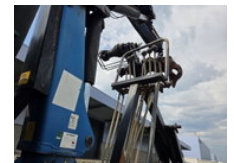

G.A. DEN OTTER TRUCKS
LUXENBURGSTRÁAT 1, 2321 MEER, BELGIE
+32 (0) 33 14 44 88
WHATSAPP: +31 (0) 6 121 08 831

Palfinger PK 17502

Características generales

Marca	Palfinger
Subcategoría	Grúa cargadora
Año de construcción	200514
Condición	Usado
Estado general	Bien
Referencia	6039