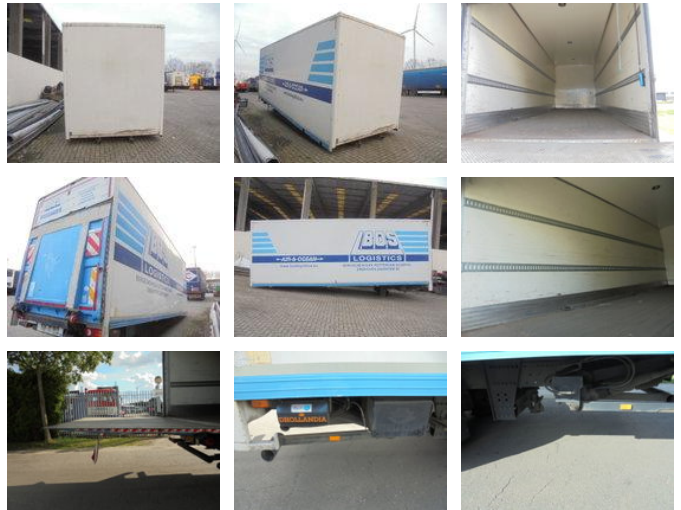

G.A. DEN OTTER TRUCKS
LUXENBURGSTRÁAT 1, 2321 MEER, BELGIE
+32 (0) 33 14 44 88
WHATSAPP: +31 (0) 6 121 08 831

Lamboo gesloten

Características generales

Marca	Lamboo
Subcategoría	Vagoneta
Año de construcción	2010
Color	Ingenio
Condición	Usado
Estado general	Bien
Combustible	Diesel
Referencia	8297

Propiedades

Peso individual	10.310kg
Peso bruto vehicular	18.600kg
Longitud	810cm
Ancho	250cm

Lambooo gesloten

Especificaciones técnicas

Número de ejes	2
Configuración de ejes	4x2

Accesorios

- ABS
- Aire acondicionado
- Suspensión
- Cierre central de puertas
- Lubricación central
- Cruise control
- Spoiler para el techo
- Ventanas electrónicas
- Caja de herramientas
- Bocina de aire
- Luces de niebla
- Resortes parabólicos
- horquilla
- Freno de motor reforzado
- Luces brillantes
- Parasol
- Trailer coupling
- Radio/Cd/Audio system
- Central doorlocking
- Alarm