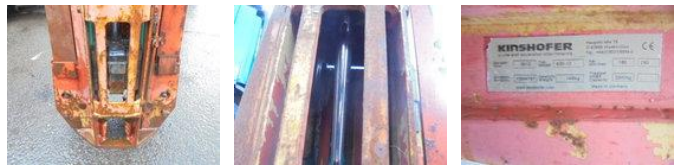

G.A. DEN OTTER TRUCKS
LUXENBURGSTRAAAT 1, 2321 MEER, BELGIE
+32 (0) 33 14 44 88
WHATSAPP: +31 (0) 6 121 08 831

Kinshofer KM 920-12

Características generales

Marca	Kinshofer
Subcategoría	Pieza de grúa
Año de construcción	2012
Color	Rojo
Condición	Usado
Condición general	Bien
Referencia	4282