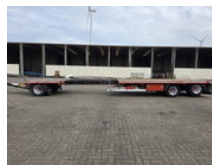

G.A. DEN OTTER TRUCKS
LUXENBURGSTRÁAT 1, 2321 MEER, BELGIE
+32 (0) 33 14 44 88
WHATSAPP: +31 (0) 6 121 08 831

GS AV 2800 LCU APK 10-2026

Características generales

Marca	GS
Subcategoría	Plataforma
Año de construcción	2007
Fecha de primera inscripción	09-08-2007
Color	Rojo
Condición	Usado
Estado general	Bien
Referencia	6036

Propiedades

Peso individual	6.900kg
Capacidad de carga	21.100kg
Peso bruto vehicular	28.000kg
Número de serie	XL9070681110004068

GS AV 2800 LCU APK 10-2026

Especificaciones técnicas

Número de ejes

3

Accesorios