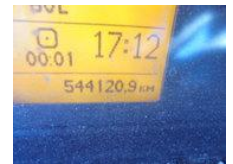

**G.A. DEN OTTER TRUCKS**  
LUXENBURGSTRAAT 1, 2321 MEER, BELGIE  
+32 (0) 33 14 44 88  
WHATSAPP: +31 (0) 6 121 08 831

## Allgemeine Merkmale

Marke	Terberg
Model	FM 1350
Unterkategorie	Kipper
Kilometerstand	544.121km
Baujahr	2007
Datum der Erstzulassung	03-04-2007
Farbe	Rot
Zustand	Gebraucht
Allgemeinzustand	Gut
Kraftstoff	Diesel
Emissionsklasse	Euro 5
Referenz	5666

## Eigenschaften

Leergewicht	15.820kg
Tragfähigkeit	20.180kg
GVW	36.000kg
Länge	835cm
Breite	255cm
Kabine	Nein
Seriennummer	XLWFM1359973076812
Zylinderinhalt	12.777cc

## Technische Spezifikationen

Anzahl der Achsen	3
Achsenkonfiguration	6x6
Übertragung	Handgeschenk
Motorleistung	294