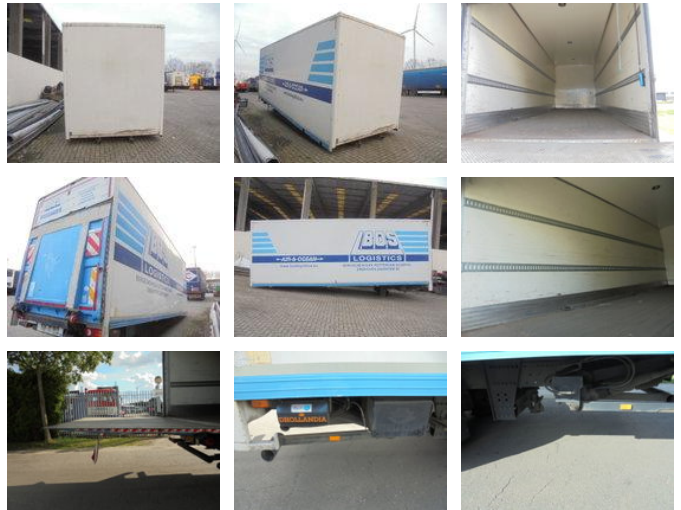

G.A. DEN OTTER TRUCKS
LUXENBURGSTRAAAT 1, 2321 MEER, BELGIE
+32 (0) 33 14 44 88
WHATSAPP: +31 (0) 6 121 08 831

Lamboo gesloten

Allgemeine Merkmale

Marke	Lamboo
Unterkategorie	Baggerschaufel
Baujahr	2010
Farbe	Witz
Zustand	Gebraucht
Allgemeiner Zustand	Gut
Kraftstoff	Diesel
Referenz	8297

Eigenschaften

Ledig gewicht	10.310kg
Zulässiges Gesamtgewicht	18.600kg
Länge	810cm
Breite	250cm

Lambooo gesloten

Technische Spezifikationen

Anzahl der Achsen	2
Achsenkonfiguration	4x2

Zubehör

- Antiblockiersystem
- Klimaanlage
- Blattfederung
- Zentralverriegelung
- Zentralschmierung
- Geschwindigkeitsregelanlage
- Dachspoiler
- Elektrische Fensterheber
- Werkzeugkasten
- Lufthorn
- Nebelleuchten
- Parabolfederung
- Zugmaul
- Bremskraftverstärker
- Fernlicht
- Sonnenschutzklappe
- Trailer coupling
- Radio/Cd/Audio system
- Central doorlocking
- Alarm