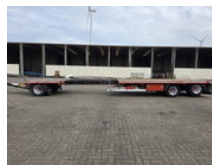

G.A. DEN OTTER TRUCKS
LUXENBURGSTRAAT 1, 2321 MEER, BELGIE
+32 (0) 33 14 44 88
WHATSAPP: +31 (0) 6 121 08 831

GS AV 2800 LCU APK 10-2026

Allgemeine Merkmale

Marke	GS
Unterkategorie	Plattformanhänger
Baujahr	2007
Datum der Erstzulassung	09-08-2007
Farbe	Rot
Zustand	Gebraucht
Allgemeiner Zustand	Gut
Referenz	6036

Eigenschaften

Ledig gewicht	6.900kg
Belastbarkeit	21.100kg
Zulässiges Gesamtgewicht	28.000kg
Seriennummer	XL9070681110004068

GS AV 2800 LCU APK 10-2026

Technische Spezifikationen

Anzahl der Achsen

3

Zubehör