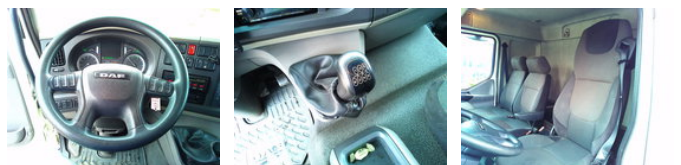

## Allgemeine Merkmale

Marke	DAF
Model	LF 280
Unterkategorie	LKW-Arbeitsbühne
Kilometerstand	119.453km
Baujahr	2015
Datum der Erstzulassung	01-10-2015
Farbe	Weiß
Zustand	Gebraucht
Allgemeinzustand	Gut
Kraftstoff	Diesel
Emissionsklasse	Euro 6
Referenz	5874